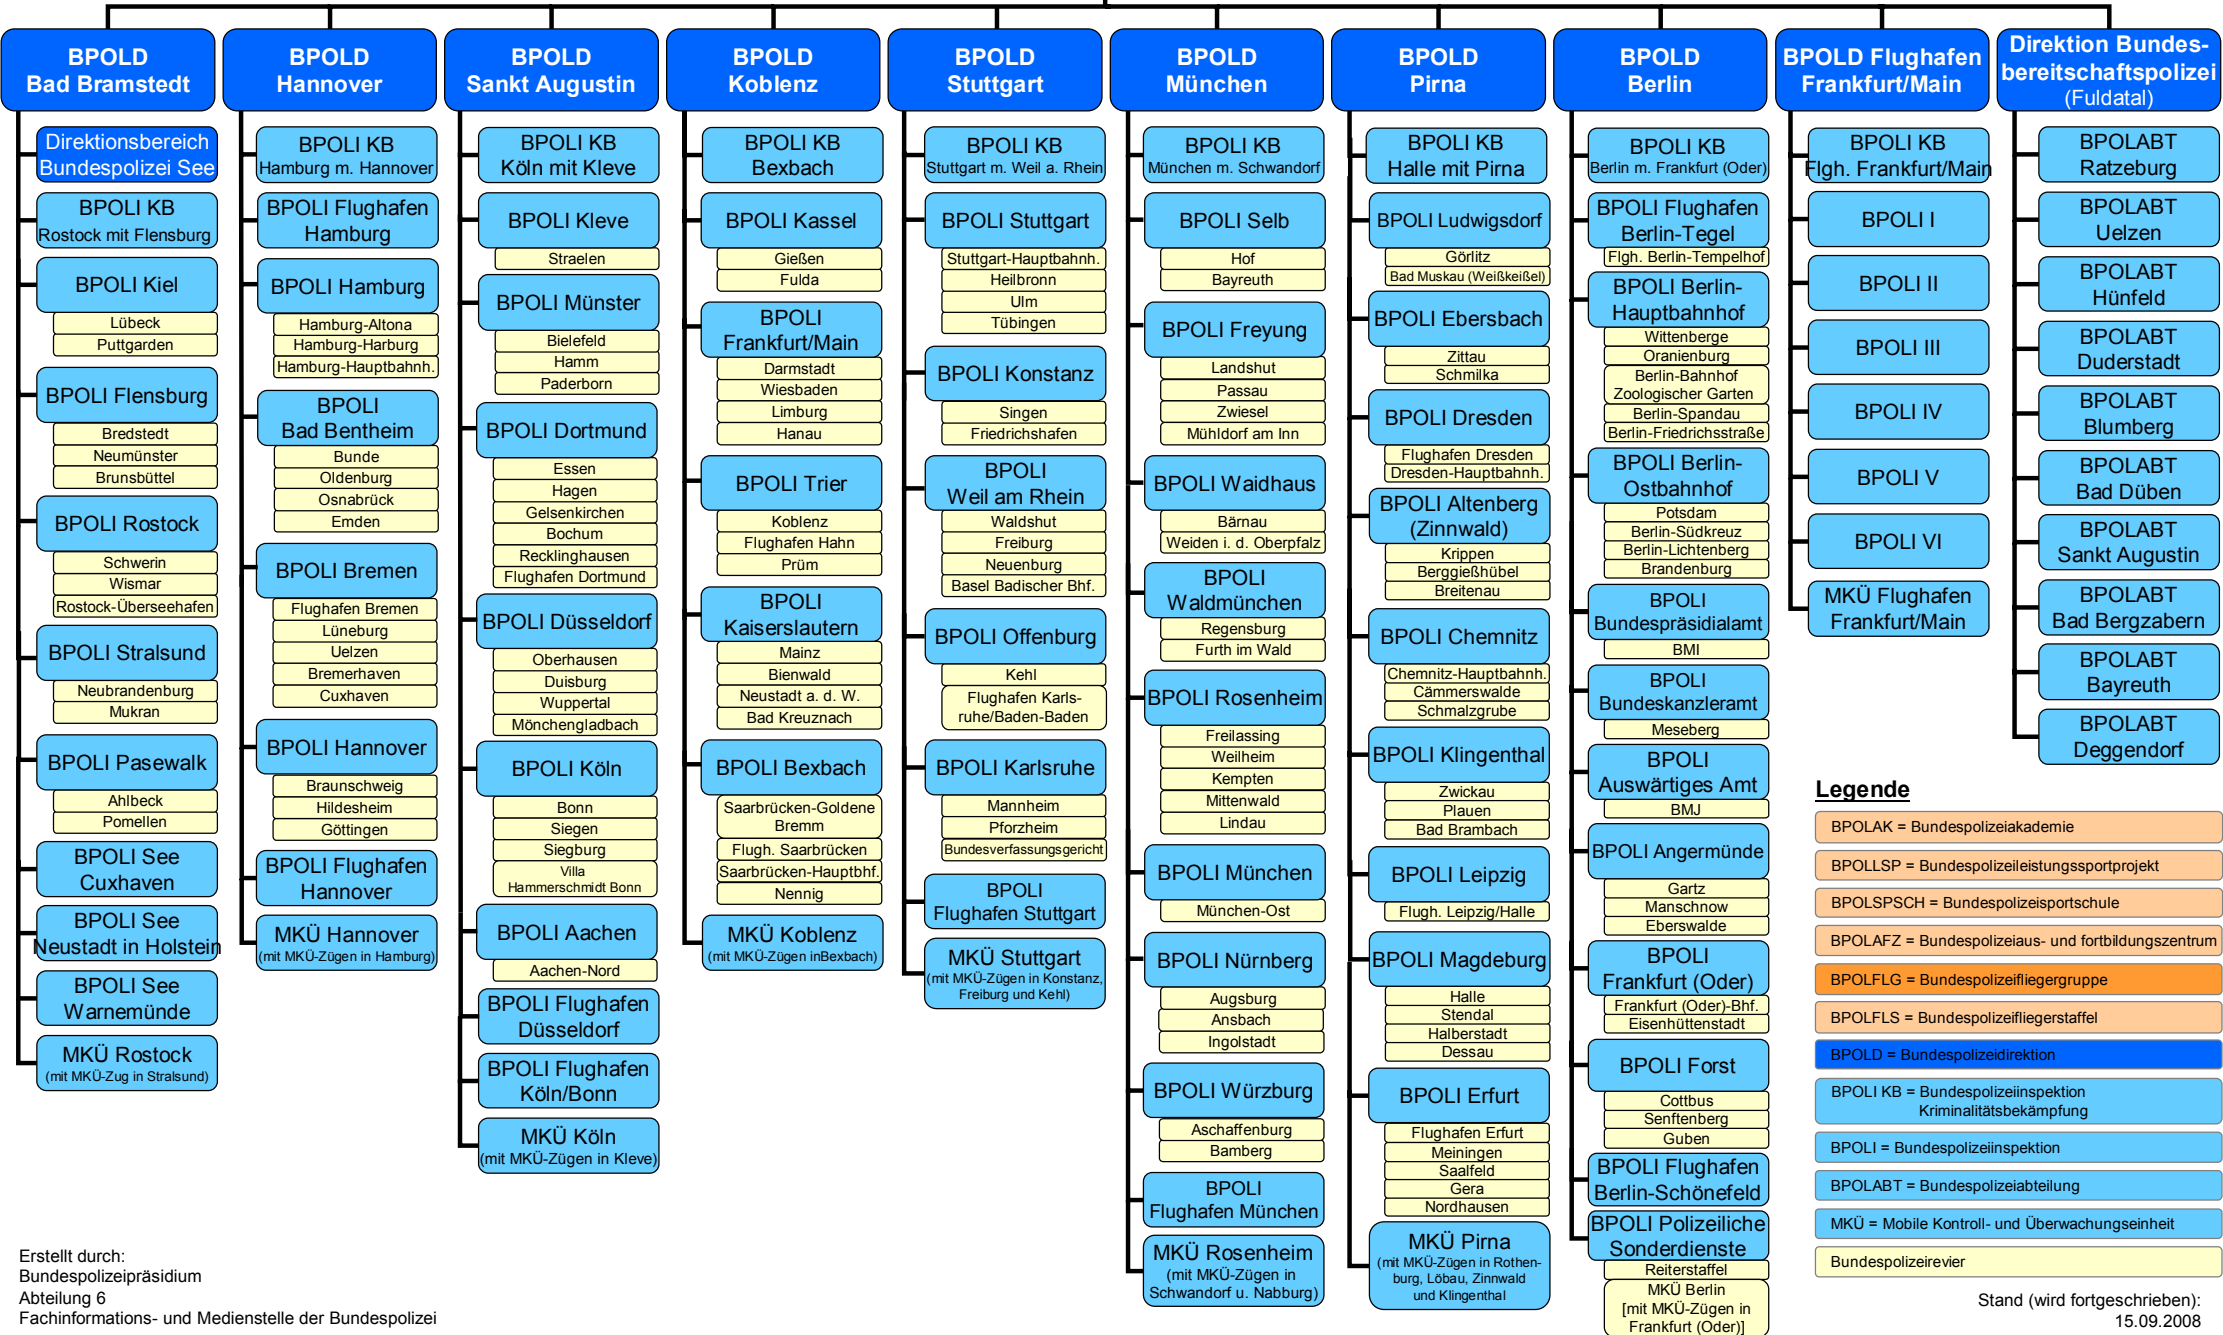

Bundespolizeipräsidium (Potsdam)

BPOLAK
(Lübeck)

BPOLFLG
(Sankt Augustin)

GSG 9 BPOL
(Sankt Augustin)

- BPOLFLS Sankt Augustin
- BPOLFLS Oberschleißheim
- BPOLFLS Fuldata
- BPOLFLS Blumberg
- BPOLFLS Fuhlendorf

Legende

- BPOLAK = Bundespolizeiakademie
- BPOLLSP = Bundespolizeileistungssportprojekt
- BPOLSPSCH = Bundespolizeisportschule
- BPOLAFZ = Bundespolizeiaus- und fortbildungszentrum
- BPOLFLG = Bundespolizeifliegergruppe
- BPOLFLS = Bundespolizeifliegerstaffel
- BPOLD = Bundespolizeidirektion
- BPOLI KB = Bundespolizeieinspektion Kriminalitätsbekämpfung
- BPOLI = Bundespolizeieinspektion
- BPOLABT = Bundespolizeiabteilung
- MKÜ = Mobile Kontroll- und Überwachungseinheit
- Bundespolizeirevier